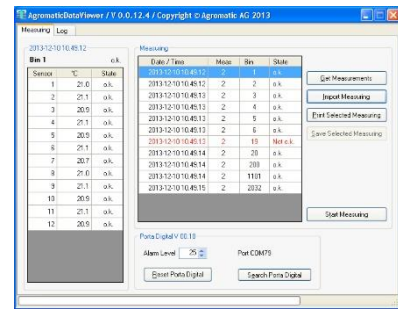

### Agro Data Viewer

<b>Artikel</b>	<b>Agro Data Viewer</b>
<b>Artikelnummer</b>	<b>1020005</b>
<b>Einsatzzweck</b>	Bedienung und Konfiguration des Porta Digital
<b>Lieferumfang</b>	PC-Software auf USB-Stick
<b>Systemanforderungen</b>	
<b>Betriebssystem</b>	ab Windows XP
<b>Funktionen</b>	
<b>Anzeige</b>	tabellarische Anzeige von Temperaturmesswerten
<b>Alarmer</b>	Grenzwert-Alarm
<b>Datenverarbeitung</b>	Export in Excel (xml-Datei) und Ausdruck möglich
<b>Allgemein</b>	<ul style="list-style-type: none"> <li>- Uhr stellen</li> <li>- Speicher Porta Digital löschen</li> <li>- Alarmer setzen</li> </ul>
<b>Sprachen</b>	Englisch